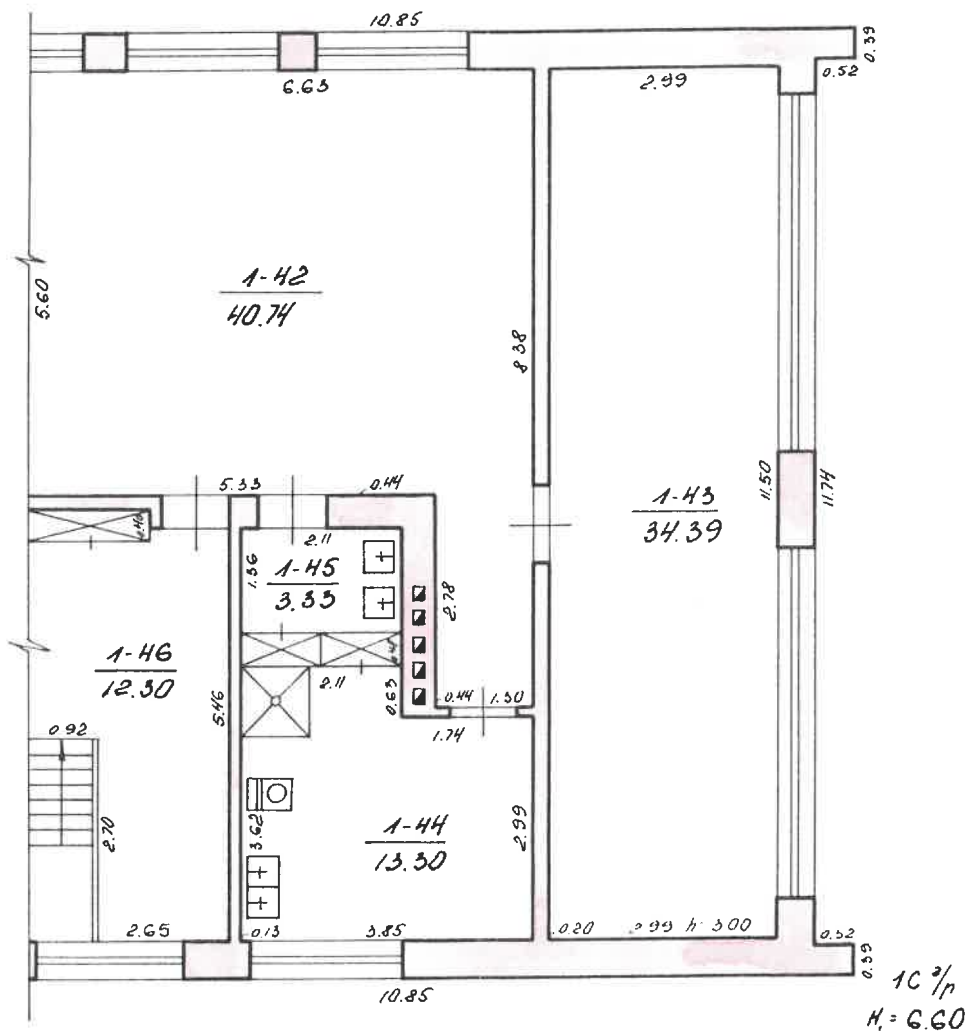

I AUKŠTAS

ZEMĖS IR NEKILNAMOJO TURTO KADASTRAS		Miesto savivaldybės teritorijos žemės ir nekilnamojo turto kadastras	
GIMNAZIJDOS			
Miesto rajonas		Kv.	Sklypas
Sąjonių		19	39
M 1:100		10 2/3 m	
Gamybinė grupė Nr. 5		02 men. 12	
Sudarė		A. STANEVIČIUS	
Tikrino		E. PRANAŠIS	